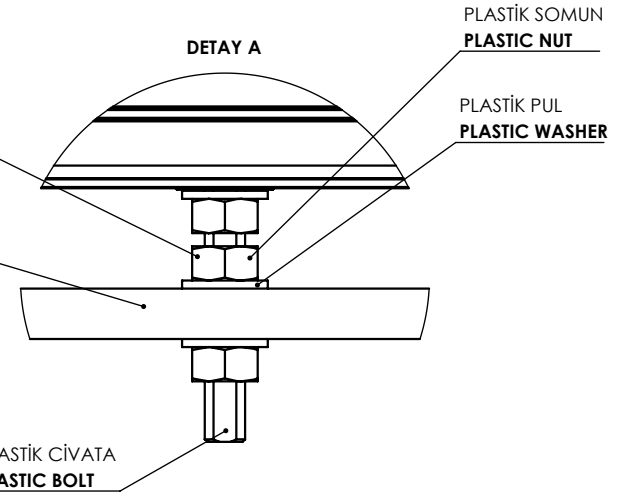

ÇİFT SOMUN VE PUL TAKILACAK !
DOUBLE NUT AND WASHER SHOULD BE INSTALLED !

BAR MONTAJ DETAYI (ÜRÜNE AİT DEĞİLDİR)
BAR MOUNTING DETAİL (NOT INCLUDED)

ÖLÇÜLER MM OLARAK VERİLMİŞTİR
ALL DIMENTIONS ARE MM

YAKLAŞIK BİRİM AĞIRLIK : 2,35 KG/M
APPROXIMATE UNIT WEIGHT : 2,35 KG/M