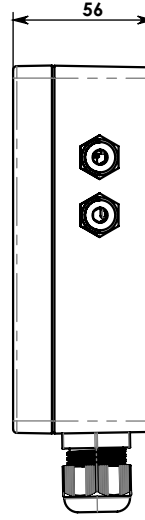

Genel Tolerans Tablosu TS 1845 EN 20286
PULS ELEKTRONİK a.Ş.'nin tüm resimleri PULS ELEKTRONİK SİSTEMLERİ MAK.SAN.TİC.A.Ş.'ye ait olup kopya edilemez.
Firmamız haber vermesizin resim üzerinde dâizyn, özellik, ve ölçü değışikliđi hakkını saklı tutar.

General Tolerance Table TS 1845 EN 20286
All rights reserved to PULS ELEKTRONİK SİSTEMLERİ MAK.SAN.TİC.A.Ş., and could not be copied.
Our Company reserves the right to make modifications to dimensions, specifications and desing without notice.