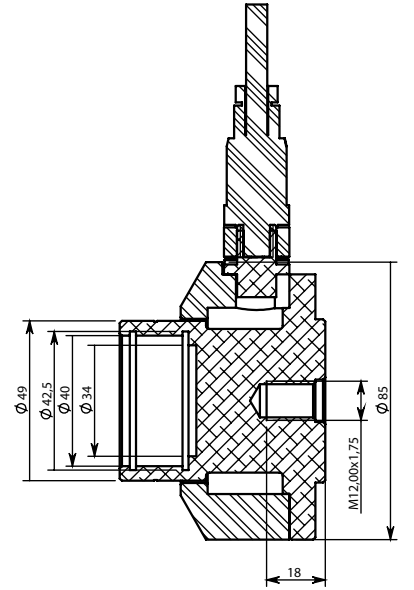

2203 KODLU RULMANIN
KULLANILMASI ÖNERİLİR.

KESİT A-A

KUVVET UYGULAMA
YÖNÜ

KONNEKTÖR VE KABLO ÜRÜNE DAHİL DEĞİLDİR.
CONNECTOR AND CABLE NOT INCLUDED.

KESİT A-A