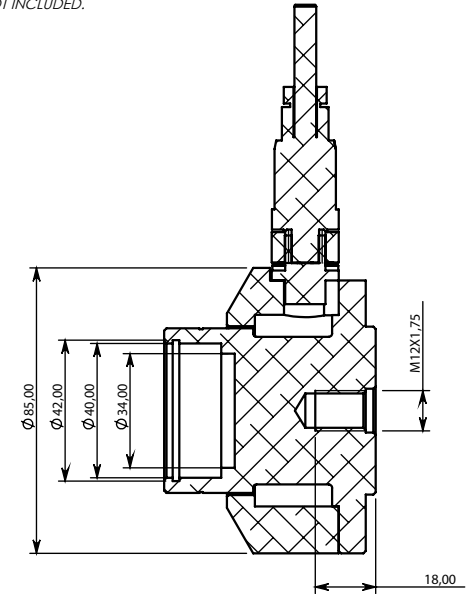

1203 KODLU RULMANIN
KULLANILMASI ÖNERİLİR.

KESİT A-A

KUVVET UYGULAMA
YÖNÜ

KONNEKTÖR VE KABLO ÜRÜNE DAHİL DEĞİLDİR.
CONNECTOR AND CABLE NOT INCLUDED.

KESİT D-D