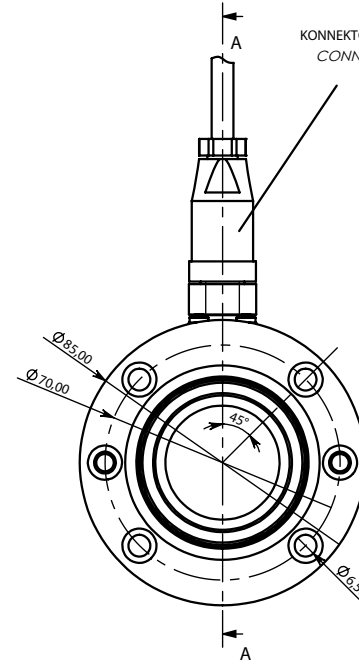

1203 KODLU RULMANIN
KULLANILMASI ÖNERİLİR.

KESİT A-A

KUVVET UYGULAMA
YÖNÜ

KONNEKTÖR VE KABLO ÜRÜNE DAHİL DEĞİLDİR.
CONNECTOR AND CABLE NOT INCLUDED.

KESİT D-D