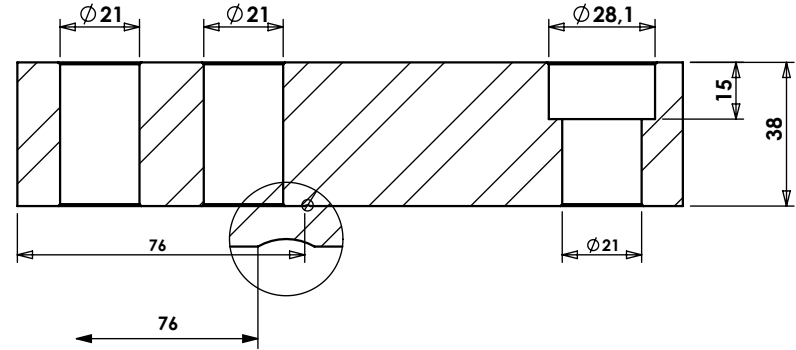

PULSE[®]Electronic

| | |
|------------------------|---|
| STOK ADI STOCK NAME | LT SERİSİ LOAD CELL / 300 kg - 500 kg - 1000 kg - 2000 kg |
|------------------------|---|

KESİT A-A
ÖLÇEK 1 : 2