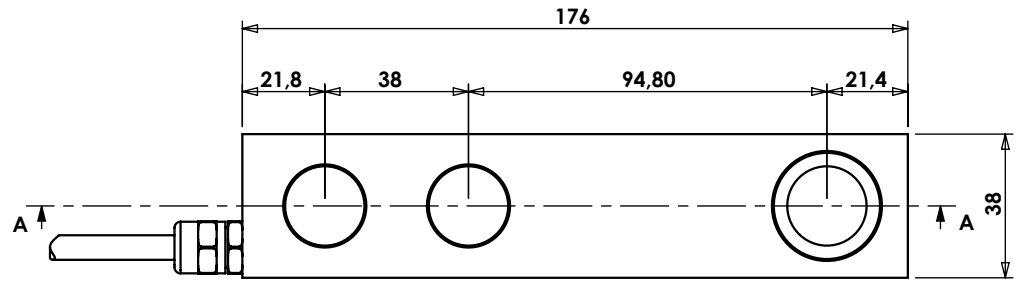

PULSE[®]Electronic

| | |
|------------------------|---|
| STOK ADI STOCK NAME | LT SERİSİ LOAD CELL / 300 kg - 500 kg - 1000 kg - 2000 kg |
|------------------------|---|

KESİT A-A
ÖLÇEK 1 : 2