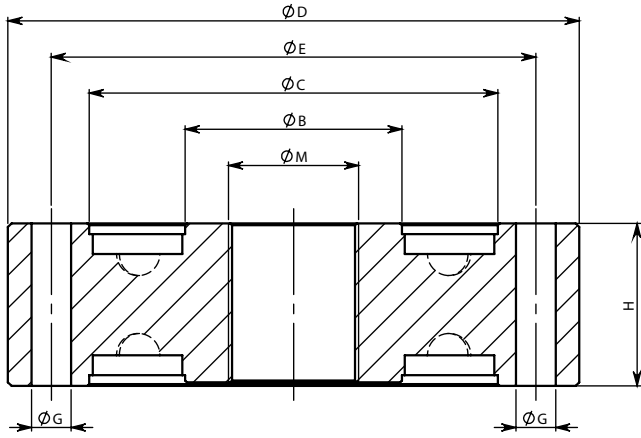

1-2-5 TON KAPASİTELERDE PG7 METAL RAKOR
10-20-30-50-60-100 TON KAPASİTELERDE
M12 4 PIN KONNEKTÖR KULLANILMAKTADIR.
KABLO BOYU 5 METRE

KESİT A-A

KAPASİTE (Cap.)	ØM	ØB	ØC	ØD	ØE	H	ØG	J
1-2-5t	M24X2	43	93	118	105,5	32	8,5X8	45°
10-20t	M36X2	60	113	158	134	45	11X12	30°
30-50-60t	M42X2	80	144	208	174	65	13X16	22,5°
100t	M70X3	122	180	278	229	90	20,5X16	22,5°