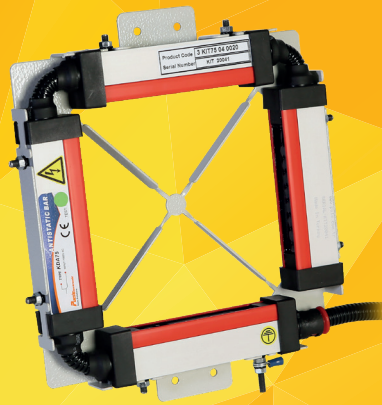

detay için tıkla >>

3 KIT75 04 00XX

İyon Çemberi Anti Statik Bar

ve aksesuarları

Teknik Özellikler

Aksesuarlar

Giriş Gerilimi	7,5kV. AC.
Giriş Frekansı	50/60 Hz
Çıkış Akımı	< 5mA'dan küçük
Kısa Devre Koruması	100 MOH > İzolasyon direnci
Ağırlık	1.2 kg
Çalışma Sıcaklığı	0 - 80°C
Ebatlar	20 x 350 x 350 mm
Çalışma Ortamı Nem Miktarı	Maks. 70 % RH
Yapı	Alüminyum ve PVC
Yayıcı İğneler	Paslanmaz 304
Kablo Boyu	2.5 m HV Kablo
Sertifika	CE
GÜÇ ÜNİTESİ	3 GKA75 01 0001

Giriş Gerilimi
220-230V. AC. / (opt.) 110V. AC.

Giriş Frekansı

50/60 Hz

Çıkış Akımı

< 5 mA 'den küçük

Çıkış Gerilimi

7.5kV. AC.

Besleme Girişi

IEC-320 Avrupa Tipi

Sigorta

315 mA

Çıkış Bağlantısı

4 Adet

Güç

35 W

Kısa Devre Koruması

Var

Ağırlık

3.7 Kg

Çalışma Sıcaklığı

0-50°C

Ebatlar

125 x 240 x 100 mm