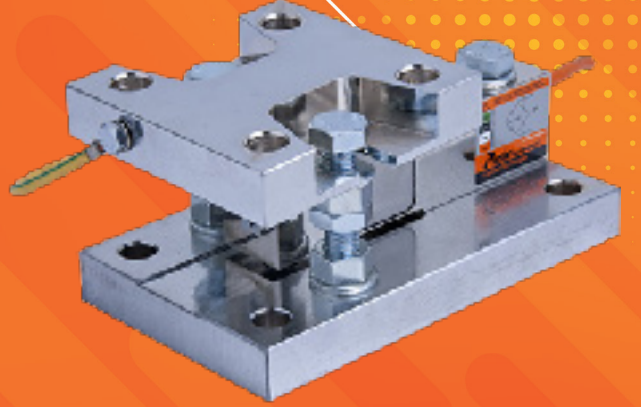

MKLT Load Cell Montaj Kiti

MKLT Load Cell Mounting Kit

MKLT montaj kitleri, LT serisi load cell ler için üretilmiş , montaj aksesuarlarıdır.Tank ve bunker uygulamaları için geliştirilmiştir.Load cell ler montaj kitleri ile kullanıldığı takdirde çok daha hassas ve doğru tartım yapmaktadırlar.Bu sayede tartım sisteminden alınan verim artmaktadır.

MKLT mounting kits are produced for LT series load cells. They are mounting accessories. For tank and bunker applications, has been developed. If load cells are used with mounting kits They weigh much more sensitively and accurately. In this way, the efficiency of the weighing system increases.

Genel Özellikler

General features

MKLT montaj kitleri, LT serisi loadcell ler için üretilmiş ,montaj aksesuarlarıdır.- Tank ve bunker uygulamaları için geliştirilmiştir.Load cell ler montaj kitleri ile kullanıldığı takdirde çok daha hassas ve doğru tartım yapmaktadırlar.Bu sayede tartım sisteminden alınan verim artmaktadır.

MKLT mounting kits are mounting accessories produced for LT series loadcells. They are developed for tank and bunker applications. If load cells are used with mounting kits, they weigh much more sensitively and accurately. In this way, the efficiency of the weighing system increases.